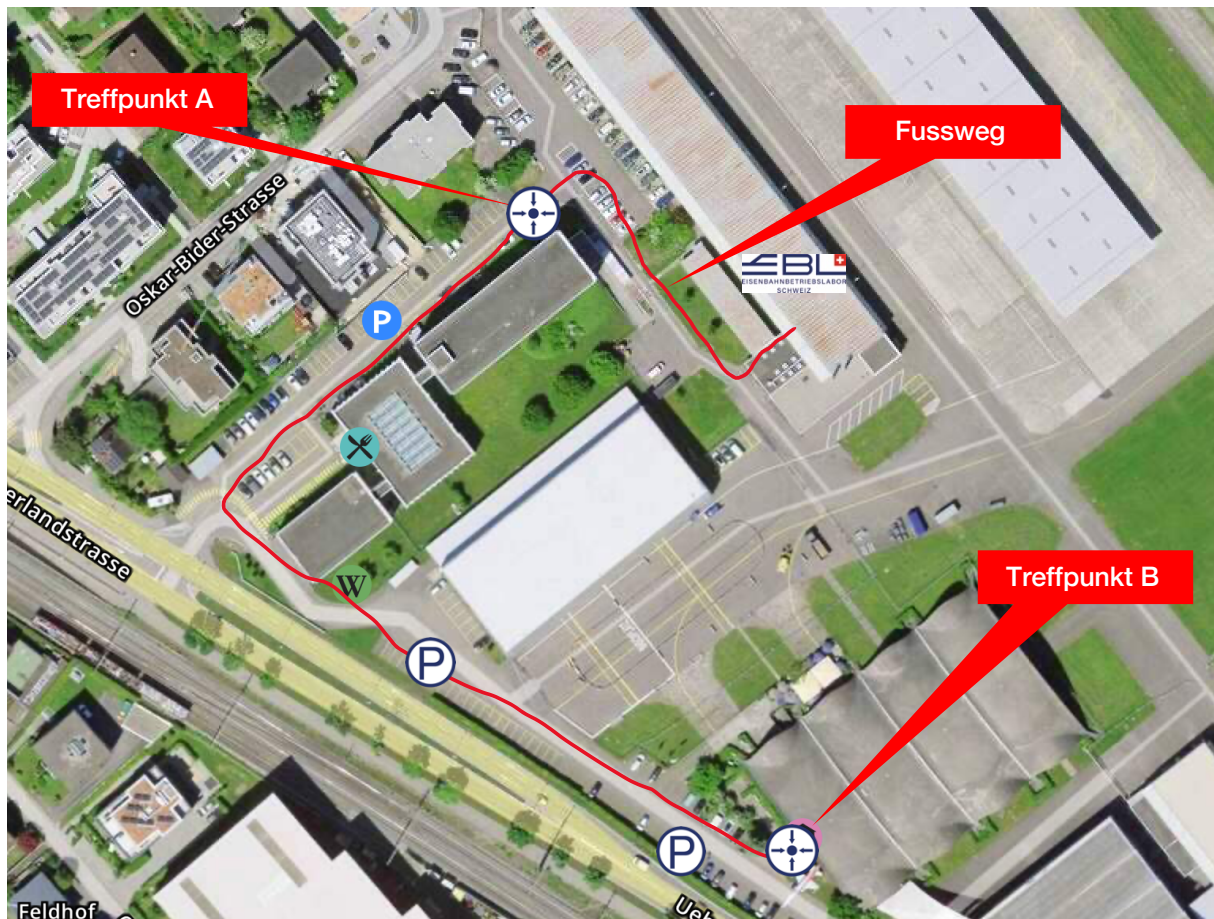

1 Zugang

b Treffpunkt Besucher EBL

Verantwortlich: VR
Grundlagen: Unterlagen Armee
Erstellungsdatum: 04.05.2024
Revisionen: -

- ≡ Besucherinnen und Besucher des EBL dürfen nur in Begleitung den Flugplatz betreten
- ≡ Nur instruierte Personen (Instruktoren, Freiwillige, VR) mit internem EBL-Ausweis dürfen Besucherinnen und Besucher begleiten

Es stehen zwei Treffpunkte zur Verfügung. Im KOOL ist jeweils erfasst, wo die Besuchergruppen in Empfang genommen werden.

Ab Zutritt auf das Gelände des Flugplatzes ist auf direktem Weg das EBL aufzusuchen.

- ≡ Treffpunkt A: vor Eingangstor bei Verwaltungsgebäude Luftwaffe
- ≡ Treffpunkt B: vor Eingang zum Airforcecenter