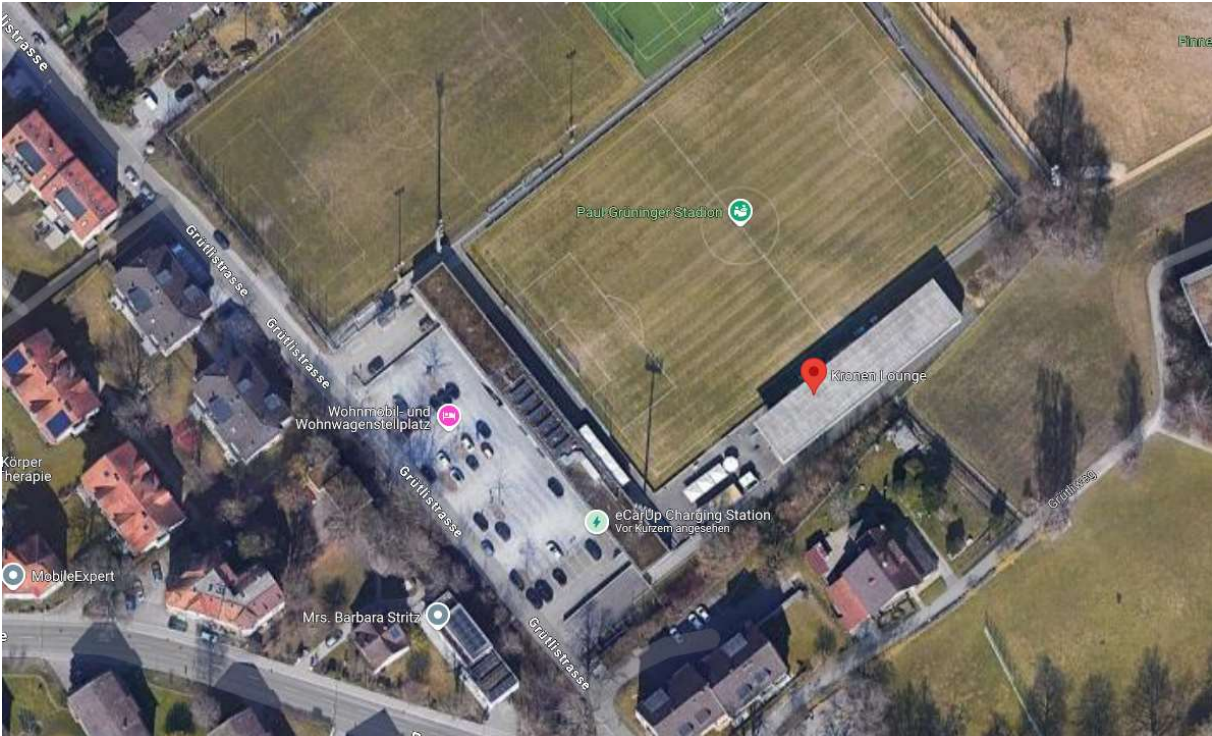

Kronen Lounge (Paul-Grüninger-Station / SC Brühl)

Grütlistrasse 27b, 9016 St. Gallen

Anfahrt mit PW oder Velo

Parkplätze direkt vor Ort

Anreise mit ÖV

Ab HB St. Gallen: Bus Line 1, 2, 151, 211 Haltestelle Grütlistrasse