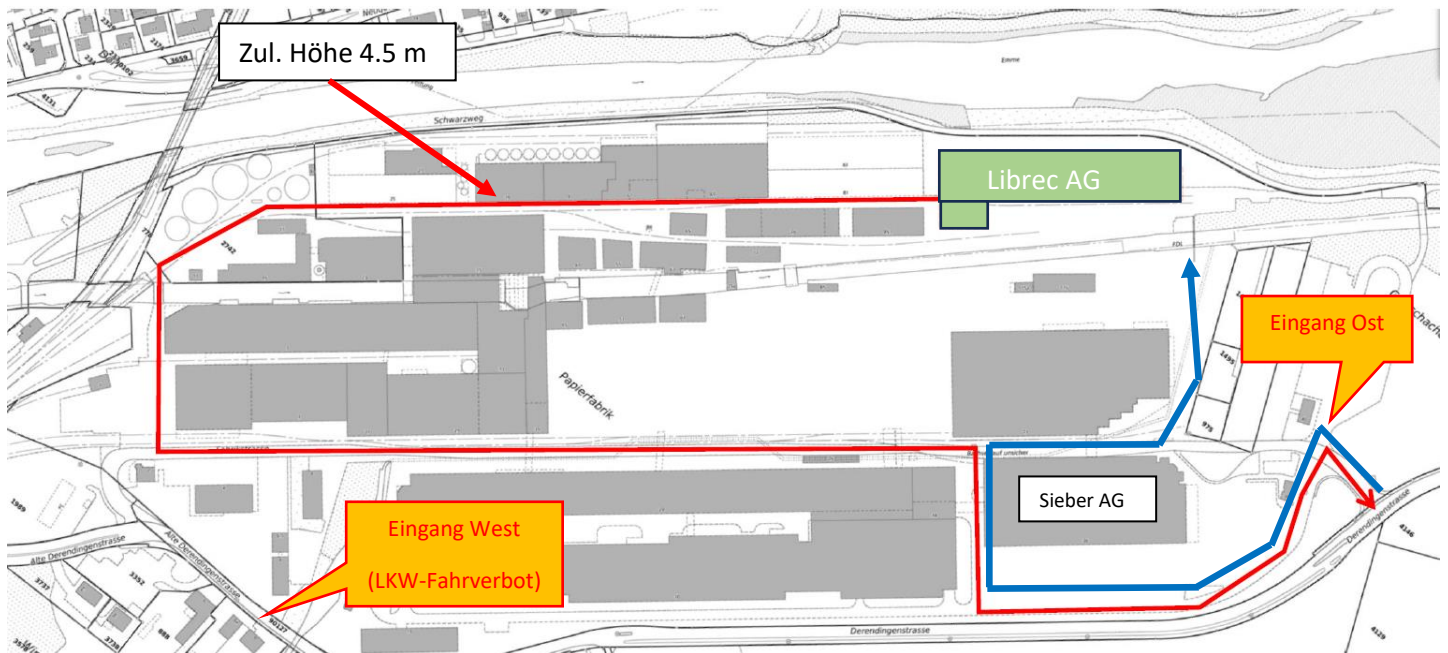

## Zufahrt PW und LKW zu Librec AG Optionen:

- LKW zu Librec AG → zul. Höhe 4.50
- PW und LKW zu Librec AG →

Librec AG  
 Fabrikstrasse 119  
 4562 Biberist

Anmeldung Librec AG:  
 Telefon: 032 671 18 98