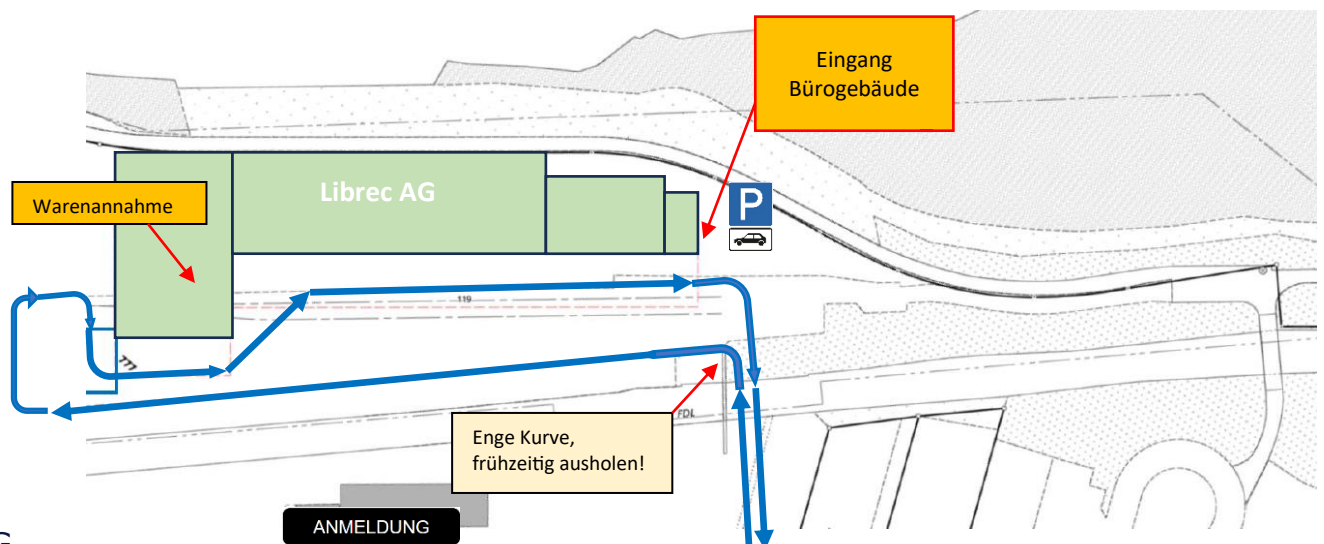

## Zufahrt PW und LKW zu Librec AG Optionen:

- LKW zu Librec AG → zul. Höhe 4.50
- PW und LKW zu Librec AG →

Librec AG  
 Fabrikstrasse 119  
 4562 Biberist

Anmeldung Librec AG:  
 Telefon: 032 671 18 98