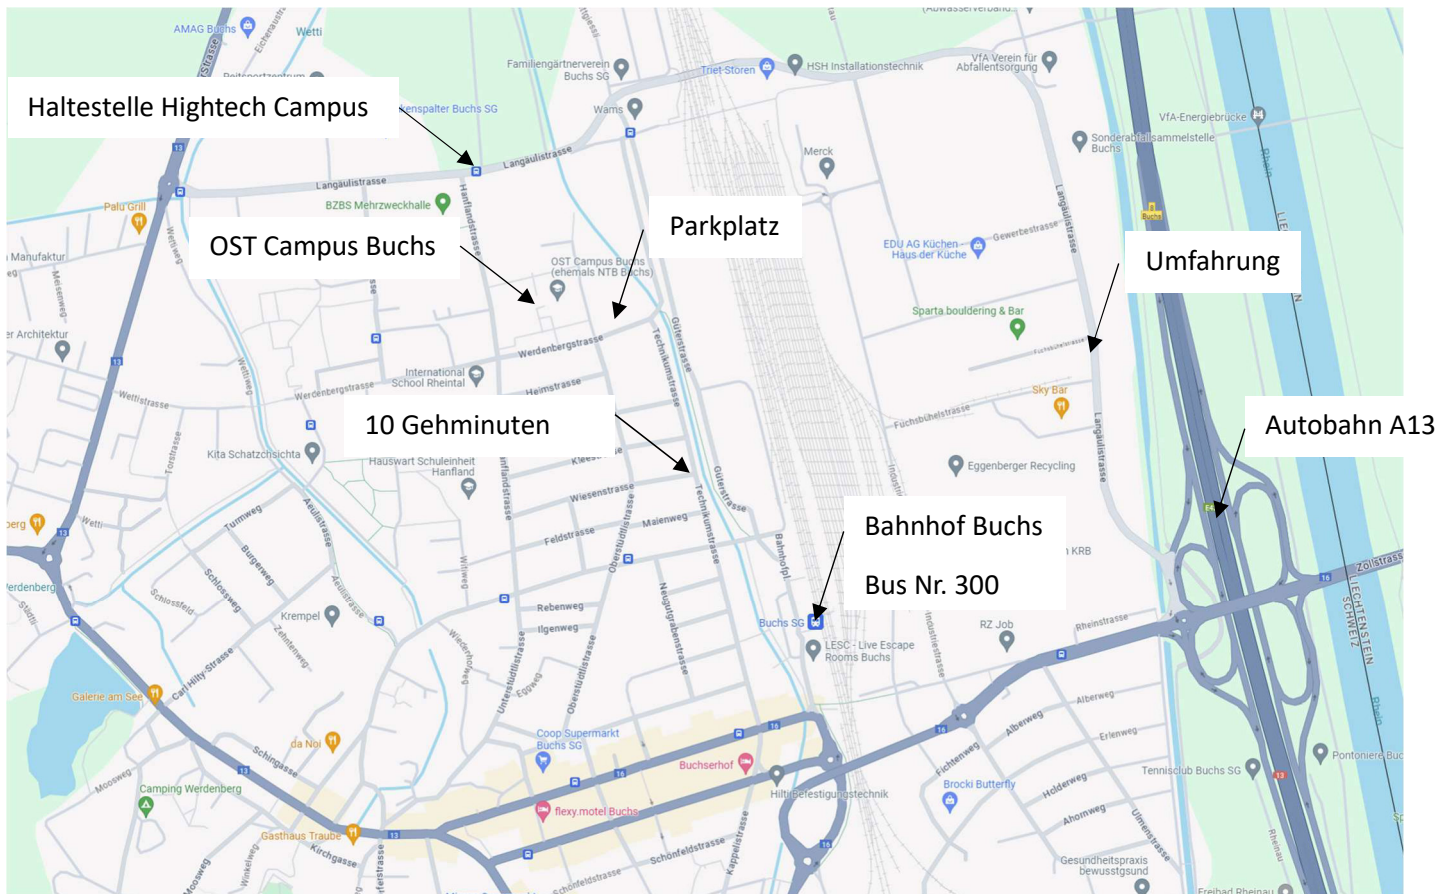

Anreise

- Mit dem Auto über A13 Ausfahrt Buchs, Umfahrungsstrasse (Langäulistrasse) – Hanflandstrasse – Werdenbergstrasse. Beim Parkplatz gibt es Einweisungsposten.
- Mit dem ÖV bis Bahnhof Buchs, ca. 10 Gehminuten zu Fuss 750m oder mit dem Bus Nr. 300 bis Haltestelle Hightech Campus.

OST

Ostschweizer
Fachhochschule

Haus 1 1.0G

Haus 2 EG

Haus 1 EG

- Standtische
- Empfang
- Catering