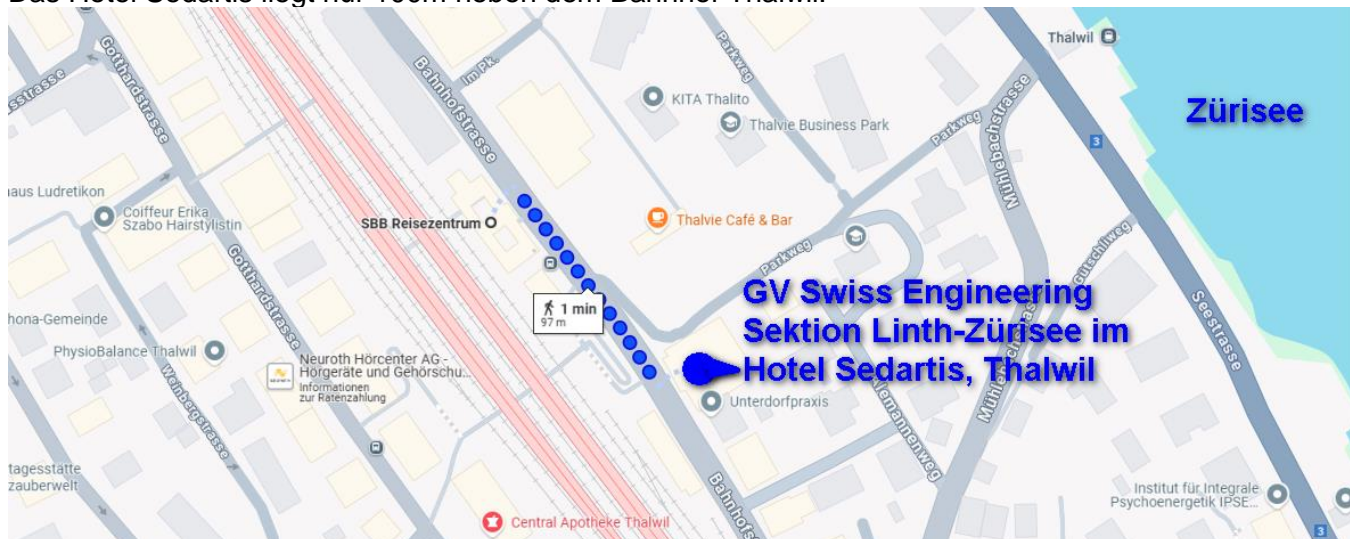

GV 2025 Swiss Engineering Sektion Linth-Zürisee - Lageplan

Freitag, 21. März 2025, 18.30 Uhr

Hotel Sedartis, Bahnhofstrasse 15/16, CH-8800 Thalwil

Anreise mit der Bahn:

Das Hotel Sedartis liegt nur 100m neben dem Bahnhof Thalwil:

Anreise per Auto:

Für Teilnehmer der GV sind **kostenlos Parkplätze in der Tiefgarage des Hotel Sedartis** verfügbar. Einfahrt: